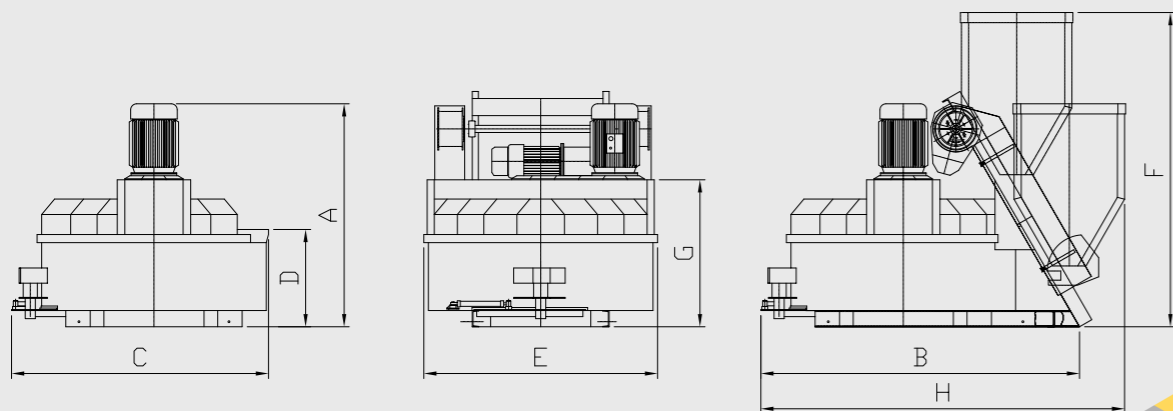

Planetary mixers PW

Mescolatori planetari

Planetové míchače

MODELLO MIXER / MIXER TYPE / TYP MÍCHAČE		PW84	PW86	PW88	PW90	PW92	PW93	PW94	PW95	PW96
CAPACITÀ DI CARICO / LOADING CAPACITY / NOSNOST	LT	75	150	375	560	750	1125	1500	2250	3000
RESA CLS SOFFICE / NOT VIBRATED YIELD / VÝNOS NEVIBROVANÉHO BETONU	LT	60	120	300	450	600	900	1200	1800	2400
RESA CLS VIBRATO / VIBRATED YIELD / VÝNOS VIBROVANÉHO BETONU	LT	50	100	250	375	500	750	1000	1500	2000
CAPACITÀ DI CARICO / LOADING CAPACITY / NOSNOST	KG	120	240	600	900	1200	1800	2400	3600	4800
MOTORE VASCA / MIXER MOTOR / MOTOR MÍCHAČE	KW	1,5	4	7,5	11	18,5	30	45	30x2	45x2
MOTORE CENTRALINA IDRAULICA / HYDRAULIC POWER PACK MOTOR / MOTOR HYDROČERPADLA	KW	0,75	0,75	1,5	1,5	1,5	2,2	4	4	5,5
MOTORE SKIP / SKIP MOTOR / MOTOR NAKLADAČE	KW	0,55	0,75	1,5	2,2	4	5,5	7,5	11	11x2
PESO TOTALE / TOTAL WEIGHT / CELKOVÁ HMOTNOST	KG	400	900	1400	2000	2700	3700	4900	8400	12000
PESO SENZA SKIP / WEIGHT WITHOUT SKIP / HMOTNOST BEZ NAKLADAČE	KG	200	500	900	1400	2000	2700	3700	6300	8500

MODELLO MESCOLATORE / MIXER TYPE / TYP MÍCHAČE	PW84	PW86	PW88	PW90	PW91	PW92	PW93	PW94	PW94-1	PW95	PW96
A (mm)	1461	1420	1352	1690	1600	1836	2180	2330	2510	2390	2530
B (mm)	-	1900	2072	2392	2780	2695	3080	3295	3560	3760	4570
C (mm)	1215	1300	1575	1900	2365	2150	2380	2560	2760	2980	3790
D (mm)	1090	675	817	993	1600	1040	1185	1280	1280	1430	1450
E (mm)	886	1206	1530	1870	2270	2090	2270	2310	2700	2910	3710
F (mm)	-	1770	1790	2140	2200	2420	2960	3160	3680	3490	4210
G (mm)	1065	655	910	1110	1005	1195	1335	1450	1450	1605	1690
H (mm)	-	2150	2300	2620	3130	2945	3400	3680	4080	4340	5140