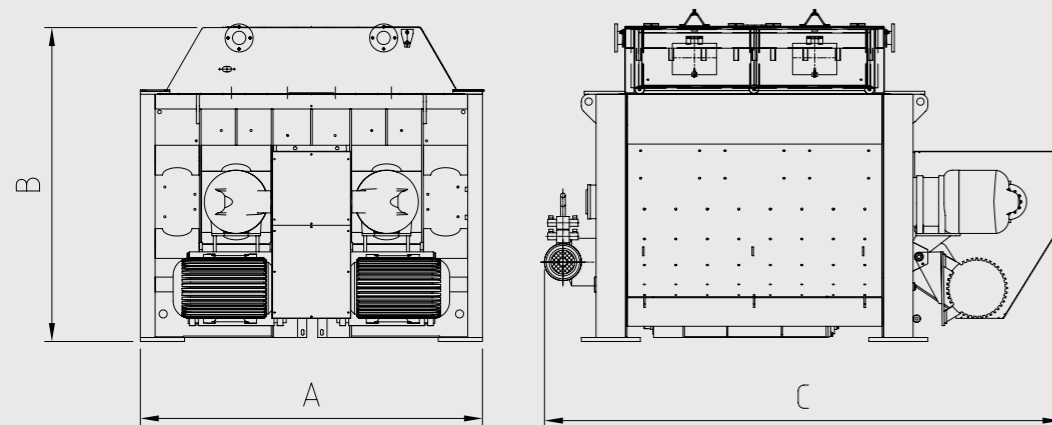

MODELLO MIXER / MIXER TYPE / TYP MÍCHAČE	OW1500/1000	OW2250/1500	OW3000/2000	OW3750/2500	OW4500/3000	OW5000/3350
A (mm)	2000	2000	2320	2320	2600	2600
B (mm)	1940	1940	2135	2135	2155	2155
C (mm)	2843	3287	3505	4076	4076	4076